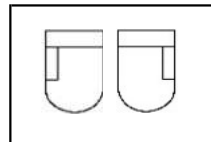

Herstellerbezeichnung:	SF001-1600 - Arm L SF001-0601 - Arm R	SF001-1620 - Arm L SF001-0621 - Arm R	SF001-1610 - Arm L SF001-0611 - Arm R	SF001-160C - Arm L SF001-C601 - Arm R	SF001-161C - Arm L SF001-C611 - Arm R
Typ:	Longchair mit Arm l/r	Longchair XL mit Arm l/r	Longchair rund mit Arm l/r	Longchair mit Arm l/r vollständig bezogen	Longchair rund mit Arm l/r vollständig bezogen
Maße:	99 x 85 x 162	136 x 85 x 164	97 x 85 x 164	99 x 85 x 162	97 x 85 x 164
Aktions-Stoff:	650	950	750	799	899
100-Stoffe:	730	1.050	850	899	999
Nachhaltige Stoffe:	730	1.050	850	899	999
Mikrofaser in Lederoptik:	800	1.150	900	999	1.099
Mehrpreis Taschenfedern:	90	110	90	90	90
Mehrpreis Schlittenfuß:	50	X	50	100	100