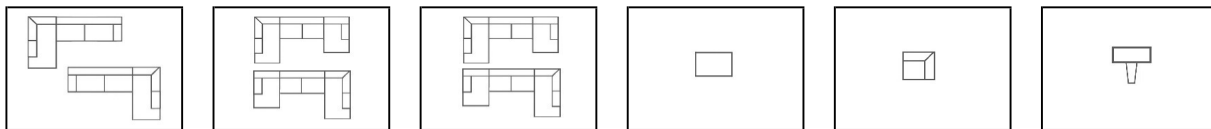

Sitzhöhe: 44 cm
 Sitztiefe: 57 cm
 Armhöhe: 61 cm
 Armbreite: 23 cm
 Art der Federung: Nosagunterfederung
 Füllung Rückenkissen: Schaumflocken / HCS Fiber-Mix (B01).
 Kaltschaum + Federn / HCS Fiber-Mix (B02) gegen Mehrpreis.
 Füllung Sitzkissen: Komfortschaum (S05). Kaltschaum (S06) oder Taschenfederkern (S04) gegen Mehrpreis.
 Verteilung der Kissen: 2,5- / 3-Sitzer aufgeteilt in 2 Rückenlehnen- und 2 Sitzkissen
 Fuß: Schwarzer Holzfuß
 Maße: B x H x T

Herstellerbezeichnung:	2,5 Seater Relax F.	2,5 Seater No Arm Relax F.	2,5 Seater Arm (Left/Right) Relax F.	Longchair Arm (Left/Right)	Longchair Arm (Left/Right) Storage F.	Corner Sitting Island (Left/Right)
Typ:	2,5-Sitzer mit Schlaffunktion	2,5-Sitzer Element mit Schlaffunktion	2,5-Sitzer Arm l/r mit Schlaffunktion	Longchair	Longchair mit Aufbewahrungsbox	Eckinsel
Maße:	196 x 89 x 93/154 cm	150 x 89 x 93/154 cm	173 x 89 x 93/154 cm	98 x 89 x 153	98 x 89 x 153	88 x 89 x 212 cm
100-Stoffe:	1.249	1.019	1.129	730	930	980
Nachhaltige Stoffe:	1.249	1.019	1.129	730	930	980
Mikrofaser in Lederoptik:	1.349	1.119	1.229	800	1.000	1.080
Mehrpriest Kaltschaum Sitz:	75	75	75	60	60	75
Mehrpriest Taschenfederung Sitz:	90	90	90	75	X	90
Mehrpriest Kaltschaum Rücken:	85	85	85	40	40	120