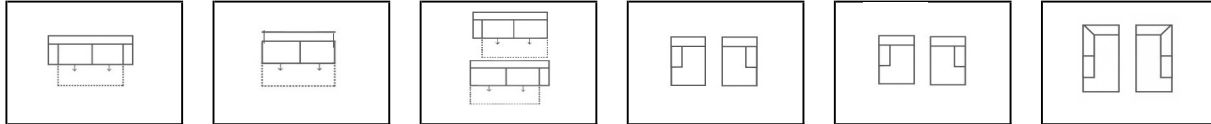

Herstellerbezeichnung:	2,5 Seater Relax F.	2,5 Seater No Arm Relax F.	2,5 Seater Arm (Left/Right) Relax F.	Longchair Arm (Left/Right)	Longchair Arm (Left/Right) Storage F.	Corner Sitting Island (Left/Right)
Typ:	2,5-Sitzer mit Schlaffunktion	2,5-Sitzer Element mit Schlaffunktion	2,5-Sitzer Arm l/r mit Schlaffunktion	Longchair	Longchair mit Aufbewahrungsbox	Eckinsel
Maße:	196 x 89 x 93/154 cm	150 x 89 x 93/154 cm	173 x 89 x 93/154 cm	98 x 89 x 153	98 x 89 x 153	88 x 89 x 212 cm
100-Stoffe:	1.249	1.019	1.129	730	930	980
Nachhaltige Stoffe:	1.249	1.019	1.129	730	930	980
Mikrofaser in Lederoptik:	1.349	1.119	1.229	800	1.000	1.080
Mehrpriest Kaltschaum Sitz:	75	75	75	60	60	75
Mehrpriest Taschenfederung Sitz:	90	90	90	75	X	90
Mehrpriest Kaltschaum Rücken:	85	85	85	40	40	120

Herstellerbezeichnung:	CSI + 2,5 Seater (Left/Right)	LC + 2,5 Seater + CSI (Left/Right)	LC Storage F. + 2,5 Seater Relax F. + CSI (Left/Right)	Footstool 97x70	Corner (Left/Right)	Headrest Jupiter
Typ:	Eckinsel + 2,5-Sitzer Arm l/r	Eckinsel+2,5-Sitzer Element +Longchair	Eckinsel + 2,5-Sitzer Element + Longchair mit Schlaf- und Aufbewahrungsfunktion	Hocker	Eckelement	Kopfstütze Schwarz o. Chrom
Maße:	261 x 89 x 212 cm	336 x 89 x 212 cm	336 x 89 x 212 cm	97x44x70cm	103 x 89 x 103 cm	60 x 25 x 15 cm
100-Stoffe:	1.699	2.199	2.699	379	599	119
Nachhaltige Stoffe:	1.699	2.199	2.699	379	599	119
Mikrofaser in Lederoptik:	1.899	2.499	2.999	419	649	139
Mehrpriest Kaltschaum Sitz:	150	210	210	35	45	X
Mehrpriest Taschenfederung Sitz:	180	255	255	40	60	X
Mehrpriest Kaltschaum Rücken:	205	245	245	40	85	X