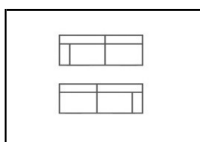

Maße: B x H x T
 Für weitere Informationen über dieses Produkt besuchen Sie bitte Trendhopper.de
 Preisänderungen und Druckfehler vorbehalten.

Herstellerbezeichnung:	1,5 Seater	2 Seater	2,5 Seater	3 Seater
Typ:	1,5-Sitzer	2-Sitzer	2,5-Sitzer	3-Sitzer
Maße:	121 x 84 x 100	166 x 84 x 100	196 x 84 x 100	226 x 84 x 100
100-Stoffe:	699	889	1.029	1.179
Nachhaltige Stoffe:	699	889	1.029	1.179
Mikrofaser in Lederoptik:	769	949	1.119	1.279
Mehrpreis Kaltschaum Sitz:	30	40	50	60
Mehrpreis Taschenfederung Sitz:	40	50	60	70
Mehrpreis Kaltschaum Rücken:	20	40	50	60
Mehrpreis Taschenfederung Rücken:	40	60	80	90

Round Corner (Left/Right)
Eckelement rund

Corner (C)
(Left/Right)
Eckelement

Footstool 60x90
Hocker

Headrest
Kopfstütze
schwarz oder chrom
60 x 24 x 15 cm

Herstellerbezeichnung:

Typ:

Maße:

100-Stoffe: