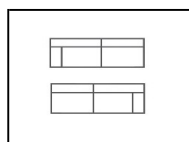

Maße: B x H x T
 Für weitere Informationen über dieses Produkt besuchen Sie bitte Trendhopper.de
 Preisänderungen und Druckfehler vorbehalten.

Herstellerbezeichnung:	1,5 Seater	2 Seater	2,5 Seater	3 Seater
Typ:	1,5-Sitzer	2-Sitzer	2,5-Sitzer	3-Sitzer
Maße:	121 x 84 x 100	166 x 84 x 100	196 x 84 x 100	226 x 84 x 100
100-Stoffe:	699	889	1.029	1.179
Nachhaltige Stoffe:	699	889	1.029	1.179
Mikrofaser in Lederoptik:	769	949	1.119	1.279
Mehrpreis Kaltschaum Sitz:	30	40	50	60
Mehrpreis Taschenfederung Sitz:	40	50	60	70
Mehrpreis Kaltschaum Rücken:	20	40	50	60
Mehrpreis Taschenfederung Rücken:	40	60	80	90

Round Corner (Left/Right)
Eckelement rund

Corner (C)
(Left/Right)
Eckelement

Footstool 60x90
Hocker

Headrest
Kopfstütze
schwarz oder chrom
60 x 24 x 15 cm

Herstellerbezeichnung:

Typ:

Maße:

100-Stoffe: