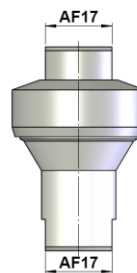

On request:

- Version with FPM diaphragm
- Version in Ecobrass

*Test medium: air, Pe = 6 bar (at Pa ≤ 4 bar), 10NI/min
air, Pe = 10 bar (at Pa > 4 bar), 10NI/min