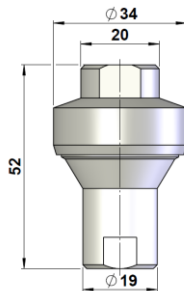

On request:

- Version with FPM diaphragm
- Version in Ecobrass

*Test medium: air, Pe = 6 bar (at Pa ≤ 4 bar), 10NI/min
air, Pe = 10 bar (at Pa > 4 bar), 10NI/min